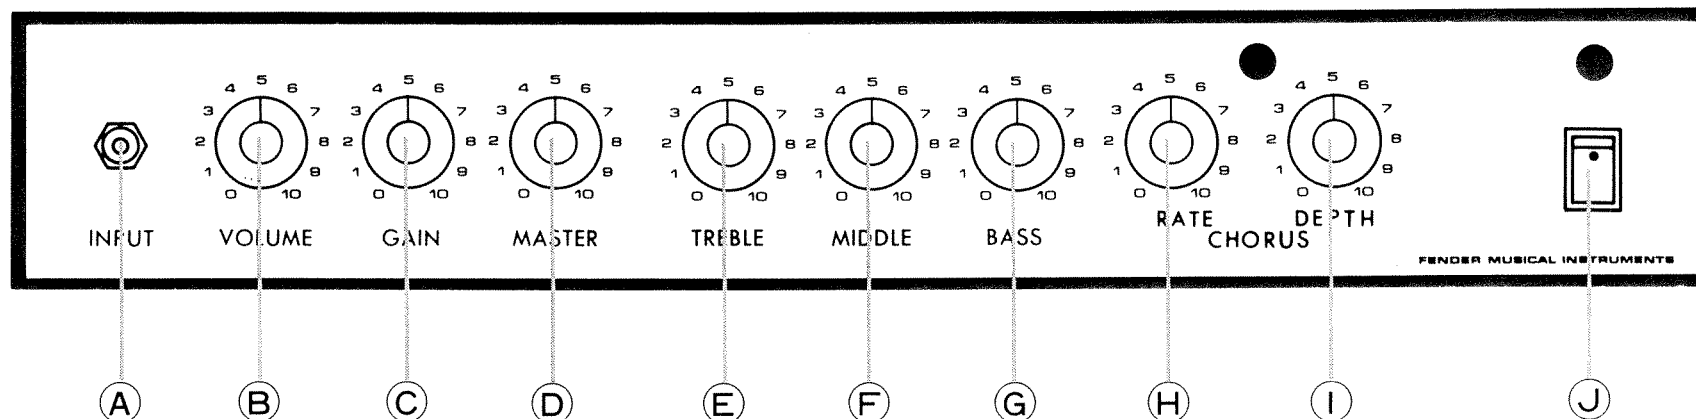

# SIDEKICK 15 CHORUS FRONT PANEL FUNCTIONS

- Ⓐ INPUT, Connection for instrument.
- Ⓑ VOLUME, Setting from zero to full power.
- Ⓒ GAIN, Controls the sensitivity and pre-amp distortion threshold.
- Ⓓ MASTER, Controls overall volume of sound output. For "clean" sound, set Master at 10 and Gain at 1. Adjust Volume for desired level.
- Ⓔ TREBLE, Provides high frequency equalization as required.
- Ⓕ MIDDLE, Provides active midrange equalization with cut and boost.
- Ⓖ BASS, Provides desired amount of bass response.
- Ⓗ CHORUS RATE, Controls the speed (or rate) of the chorus effect. The LED above this control indicates the rate by flashing on and off at the chorus rate.
- Ⓘ CHORUS DEPTH, Controls the amount (or degree) of the chorus effect.
- Ⓣ ON/OFF SWITCH, Turn amplifier On and Off.
- Ⓐ INPUT ギターなど楽器を接続します。
- Ⓑ VOLUME 音量を調節します。右にまわすと増強し、左にまわすと減衰します。
- Ⓒ GAIN 右にまわすとひずみやすくなります。VolumeとGAINで好みのディストーションをえることができます。
- Ⓓ MASTER 出力を調節します。左にまわしきつた0の状態では音が出ません。
- Ⓔ TREBLE 高音域の音質を調節します。
- Ⓕ MIDDLE 中音域の音質を調節します。
- Ⓖ BASS 低音域の音質を調節します。
- Ⓗ CHORUS RATE コーラス効果の速さを調節します。右に廻すと速くなり、左に廻すと遅くなります。
- Ⓘ CHORUS DEPTH コーラス効果の深さを調節します。右に廻すと効きが強くなり、左に廻すと弱くなります。
- Ⓣ ON/OFF SWITCH スイッチを上げると電源が入り、上部のLEDが点灯します。