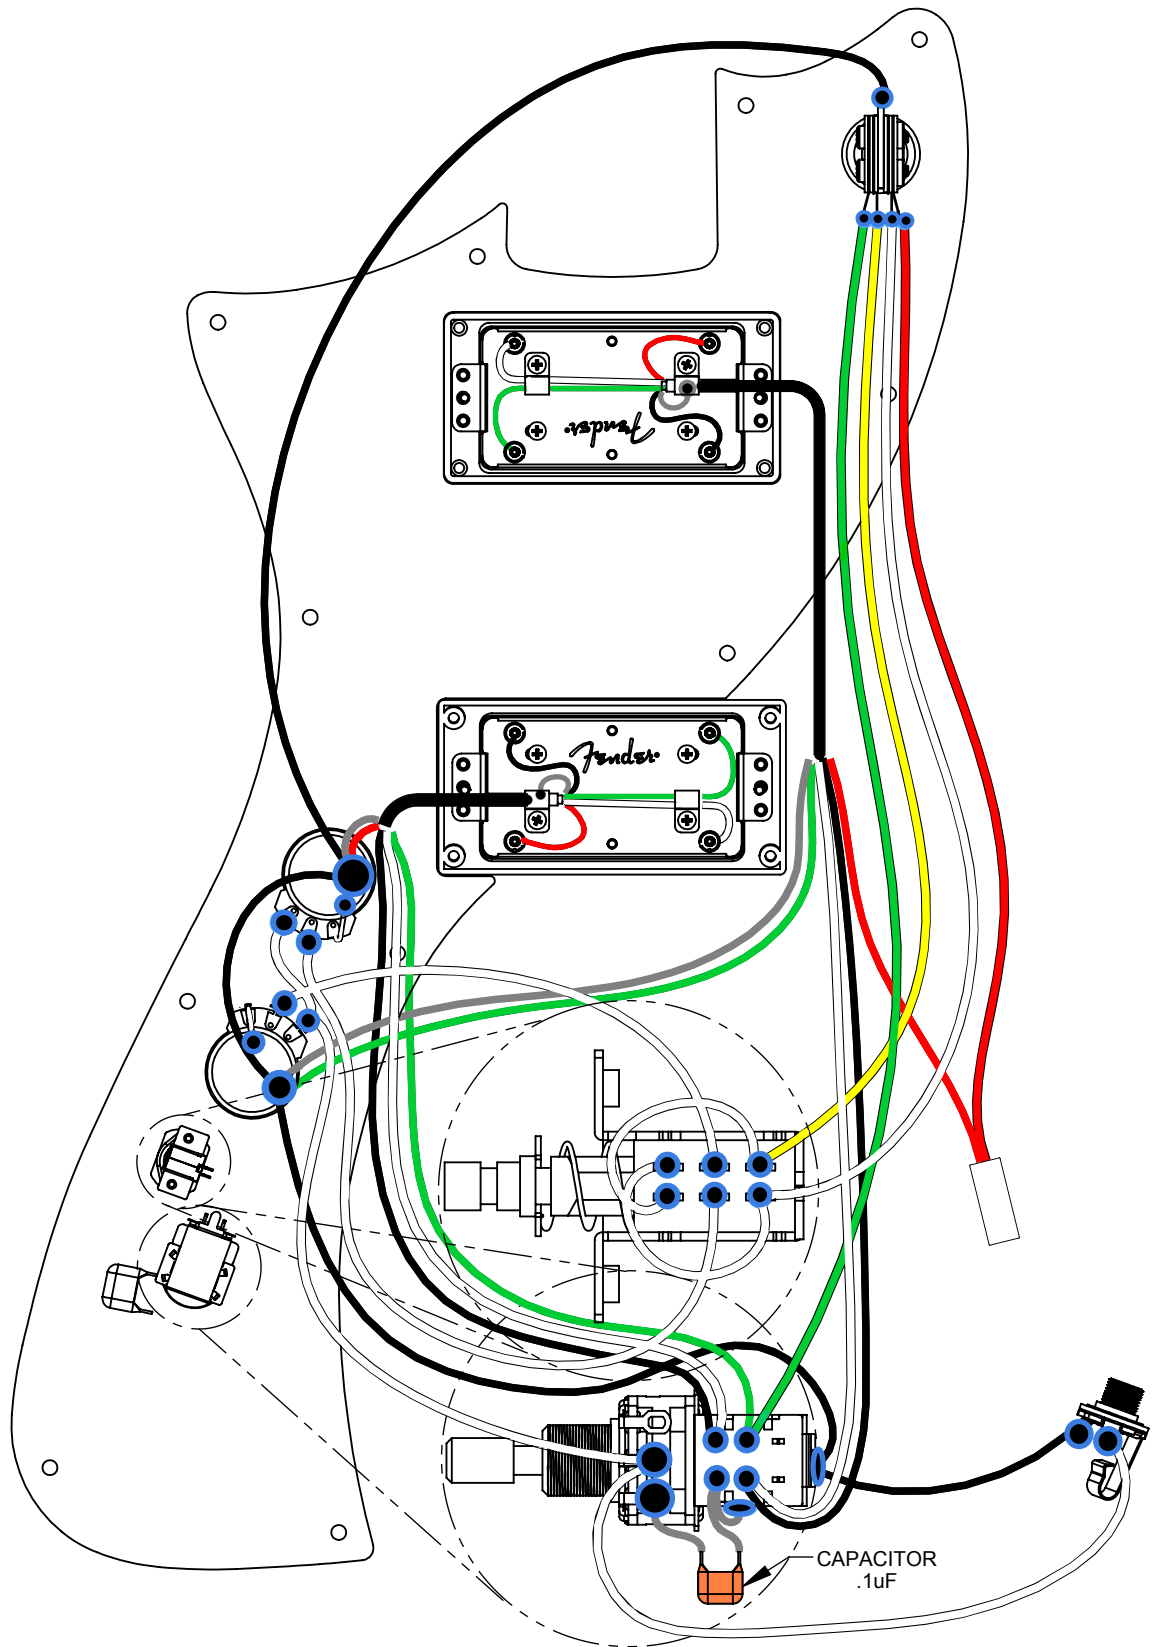

METEORA HH PF ® (014-3823-XXX)

PARTS LIST

REF #	DESCRIPTION	PART NUMBER
1	BODY METEORA HH	7715253000
2	BRIDGE ASSY T-O-M W/POSTS INSTERS CHROM	0076230000
3	NECK METEORA HH	7715262000
4	FERRULE STRING TOP BODY CHROME KR	7715238000
5	FERRULE STRING CHROME KR	0081154000
6	SCREW SMA 8 x 1-3/4 OHP NI	0015636000
7	WASHER KEY - KR	7712878000
8	KEY GTR DUAL PIN MNT - KR	7712877000
9	BUSHING KEYS - KR	7712879000
10	STRING GUIDE TREE KR	0081159000
11	SCREW SMA #3 X 5/8 RHP STL NI	0011358000
12	SPACER STRING TREE 62 STRAT	0020423000
13	SCREW SMAB 4 X 1/2 OHP NI	0015578000
14	BUTTON STRAP NICKEL PLATED	0012344000
15	WASHER FELT WHITE	0020491000
16	SCRW SMAB 2x3/4 FHP BLX	9280530420
17	NUT HEX 3/8-32x3/32 TK NI	0016352000
18	WSHR LCK INTL 3/8x.687x.035 NI	0016436000
19	WSHR FLAT 3/8x.614 NI	0031153000
20	FERRULE JACK RECESS FOOTBALL CHROME	0050100000
21	NECK PLATE CHRIS SHIFLETT "F" BH	0096553000
22	SCREW SMAB 5 X 1 OHP NI	0015610000
23	PICKUP ASSY SHAWBUCKER 1E CHROME (KR)	7713756000
24	PICKUP ASSY SHAWBUCKER 2E CHROME (KR)	7713755000
25	SCRW M#3-48x13/16 RHP#4 HD NI	0050166000
26	PICKUP MNTG RING DEMEL BRG PR006 BLACK	0094855000
27	SPRING-BRIDGE TELE CUSTOM SELL 049	0019242000
28	MOUNTING RING BLACK PR-003	7714615000
29	SCRW M 3-48x7/8" RHP NI	0058404000
30	SPRING HUMBUCKER MTG SHORT	0050167000
31	PICKGUARD METEORA B/W/B	7715240000
32	VOLUME POT CONTROL 500K JS	0081165000
33	NUT ACCY POT 250K JS KR	0091033000
34	WASHER ACCY POT 250K JS KR	0091032000
35	KNOB DIAMOND KNURL ALUM CHROME MEX	0097332000
36	SWITCH POT, SOLID SHAFT PUSH PULL 250KA	7705104000
37	SCREW SMAB 4 X 1/2 OHP NI	0015578000
38	FERRULE JACK RECESS FOOTBALL CHROME	0050100000
39	JACK PHONE OPEN CIRCUIT 11	0021956000
40	SWITCH TOGGLE KR BLK KNOB CHR RING	0081139000
41	WASHER,INT TOOTH .500x.815x.04	0036891000
42	SWITCH DPDT PUSH-PUSH	0020803000
43	BLOCK, SWITCH MTG-BECK STRAT	0038462000
44	BUTTON KNOB PUSH SWITCH BLACK	0021926000

METEORA HH PF ® (014-3823-XXX)

WIRING ASSEMBLY